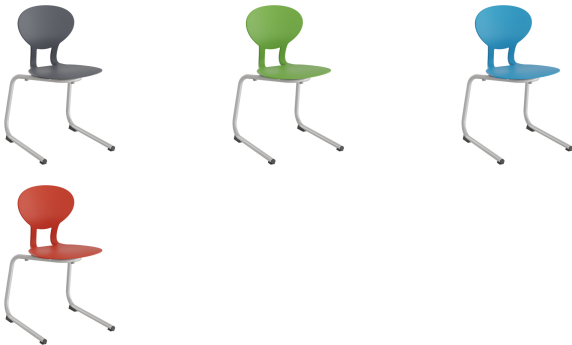

## Rocka 3075

Stol ROCKA med standard sittskal i svart och grå plast (polyurethan).  
Lackerat stålstativ. Upphångningsbar framåthängd.

### Färger

Standard sittskal grå, svart

Utökad standard röd, blå, grön (vid större antal)

Stativ RAL9003, RAL9006, RAL9005

## Mått

Sitthöjd	440 mm
Sittbredd	390 mm
Sittdjup	360 mm