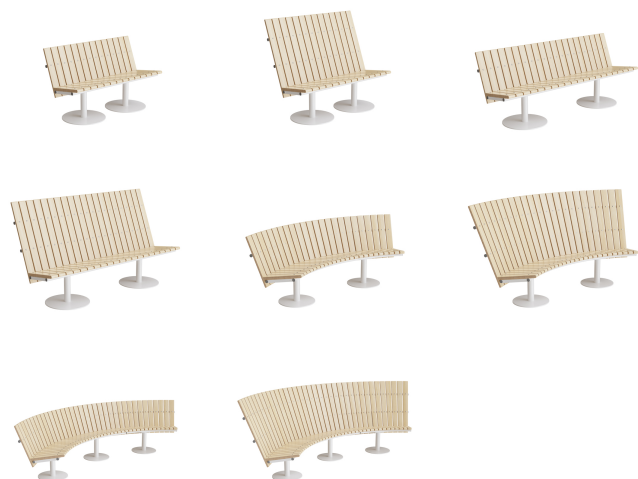

Färger

Sits och rygg, björk, ek massiv

Stativ RAL9003, RAL9006, RAL9005