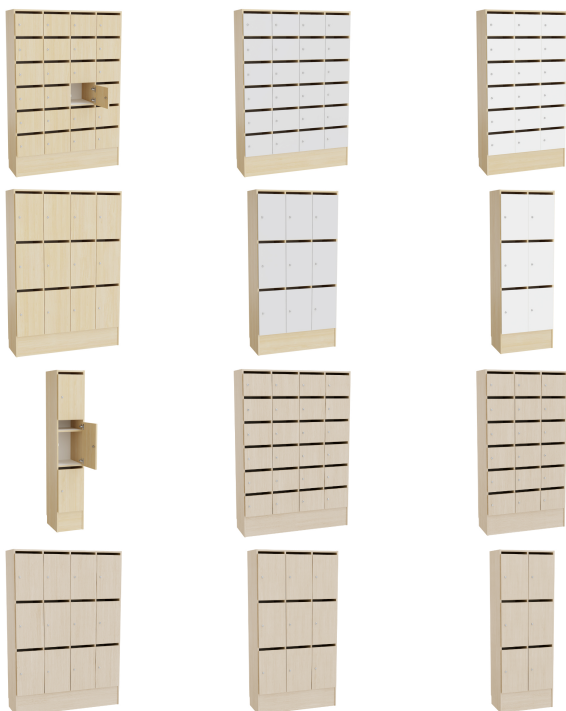

Mora lärarfackskåp

Mora förvaringsserie är en klassisk förvaring med stomme i björk alt ljus eklaminat. Serien innehåller hyllor och skåp i olika storlekar som alla kan kombineras tillsammans. Hyllplanen är alltid vita och kantlist följer färg på dörrar. Nu finns bänkskåp, väggskåp och materialskåp med RFID.

Färger

Stomme: Björklaminat alt ljus eklaminat

Dörrar: Björk, ljus eklaminat, vit eller grå laminat S 2002-G50Y

Produktspecifikationer

Antal nycklar	2 st per fack
Öppningsvinkel	105 gr

Material

Stomme	Björk- och eklaminat
Luckor	Björk, ek, vit eller grå laminat

Certifikat

Möbelfakta

Varianter

Modell	Artnr	Bredd	Djup	Höjd
	2518	324 mm	400 mm	1780 mm
	2517	630 mm	400 mm	1780 mm
	2516	936 mm	400 mm	1780 mm
	2515	1242 mm	400 mm	1780 mm
	2512	936 mm	400 mm	1780 mm
	2511	1242 mm	400 mm	1780 mm