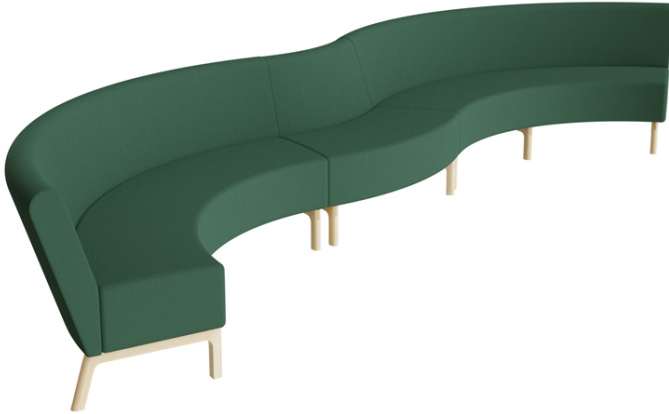

Air modulsoffa

Air soffserie med stomme i trä och dynor i kallsaum. Raka stilrena ben i metall, ask eller björk. Modulerna finns som 1-, 2- och 3-sits, hörndel, svängd modell samt armstöd. AIR-serien är framtagen för att kunna kombinera i oändlighet och anpassas utefter rummet den ska placeras i.

Designer: Tom Stepp

Mått

Bredd

470/670/690/1200/1400/1800/2000/2160 mm

Djup

470/690/920/1020 mm

Sitthöjd

440 mm

Höjd

770/1300 mm

Material

Sits och rygg

Textilklädd kallsaum

Ben

Ask/ Björk/ Pulverlackerat stålstativ