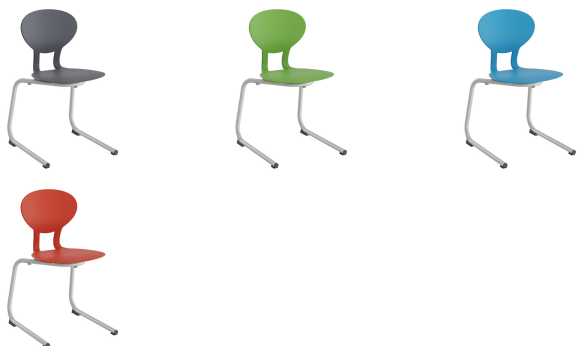

Rocka 3075

Stol ROCKA med standard sittskal i svart och grå plast (polyurethan).
Lackerat stålstativ. Upphångningsbar framåthängd.

■ Möbelfakta

Färger

Standard sittskal grå, svart

Utökad standard röd, blå, grön (vid större antal)

Stativ RAL9003, RAL9006, RAL9005

Mått

Sitthöjd	440 mm
Sittbredd	390 mm
Sittdjup	360 mm

Material

Sittskal	Polyurethan
Stativ	Pulverlackerat stålstativ