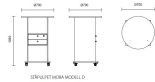

Mora 2944

Ståpulpet Mora i vit, grå eller björkmönstrad laminat. 4 låsbara hjul.
Översta lådan låsbar.

■ ■ Möbelfakta

Färger

Björk, vit, grå laminat

Mått

Bredd	Ø700 mm
Djup	Ø700 mm
Höjd	1050 mm

Produktspecifikationer