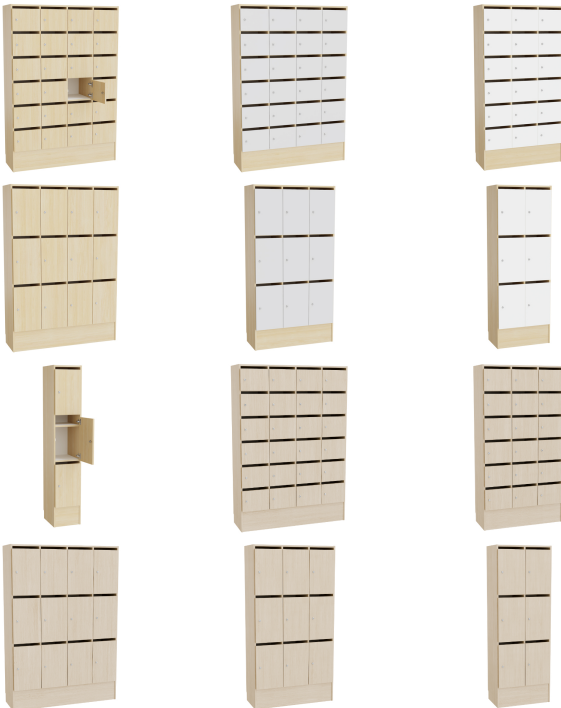

## Mora 2512/2515

Mora förvaringsserie är en klassisk förvaring med stomme i björk alt ljus eklaminat. Serien innehåller hyllor och skåp i olika storlekar som alla kan kombineras tillsammans. Hyllplanen är alltid vita och kantlist följer färg på dörrar. Nu finns bänkskåp, väggskåp och materialskåp med RFID.

### ▀▀ Möbelfakta

#### Färger

Stomme: Björklaminat alt ljus eklaminat

Dörrar: Björk, ljus eklaminat, vit eller grå laminat S 2002-G50Y

## Varianter

Modell	Artnr	Bredd	Djup	Höjd
	2518	324 mm	400 mm	1780 mm
	2517	630 mm	400 mm	1780 mm
	2516	936 mm	400 mm	1780 mm
	2515	1242 mm	400 mm	1780 mm
	2512	936 mm	400 mm	1780 mm
	2511	1242 mm	400 mm	1780 mm